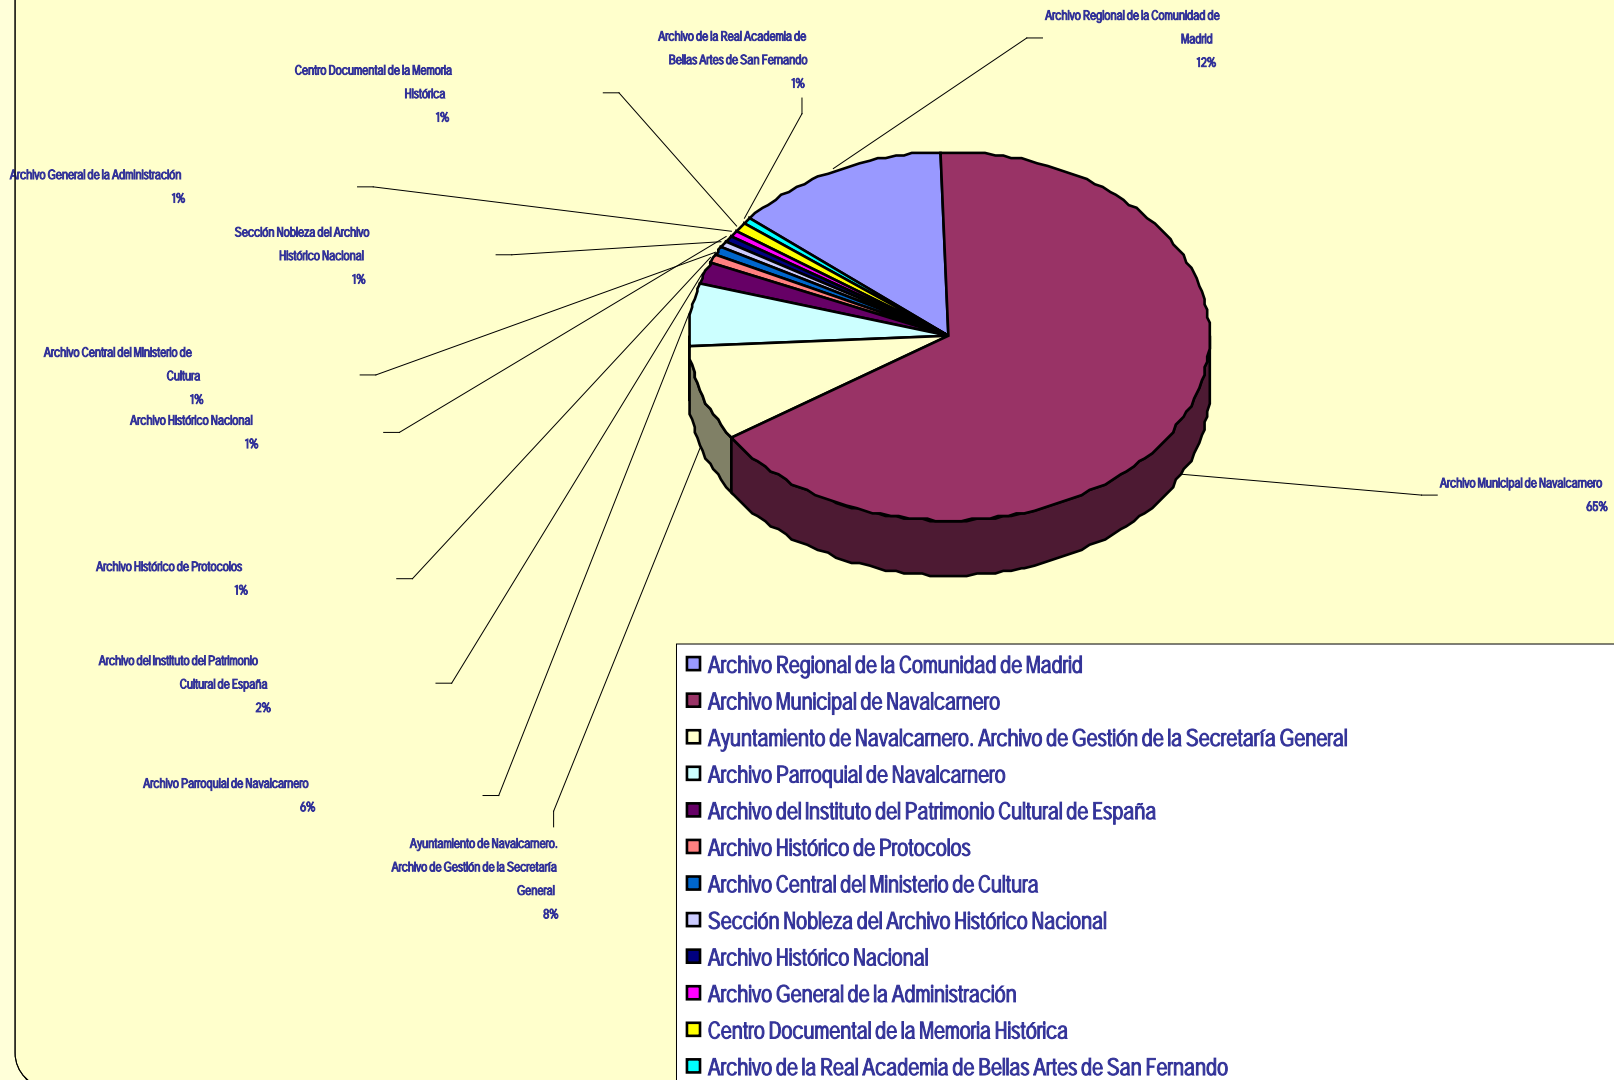

Porcentaje de documentos por archivos

- Archivo Regional de la Comunidad de Madrid
- Archivo Municipal de Navalcamero
- Ayuntamiento de Navalcamero. Archivo de Gestión de la Secretaría General
- Archivo Parroquial de Navalcamero
- Archivo del Instituto del Patrimonio Cultural de España
- Archivo Histórico de Protocolos
- Archivo Central del Ministerio de Cultura
- Sección Nobleza del Archivo Histórico Nacional
- Archivo Histórico Nacional
- Archivo General de la Administración
- Centro Documental de la Memoria Histórica
- Archivo de la Real Academia de Bellas Artes de San Fernando