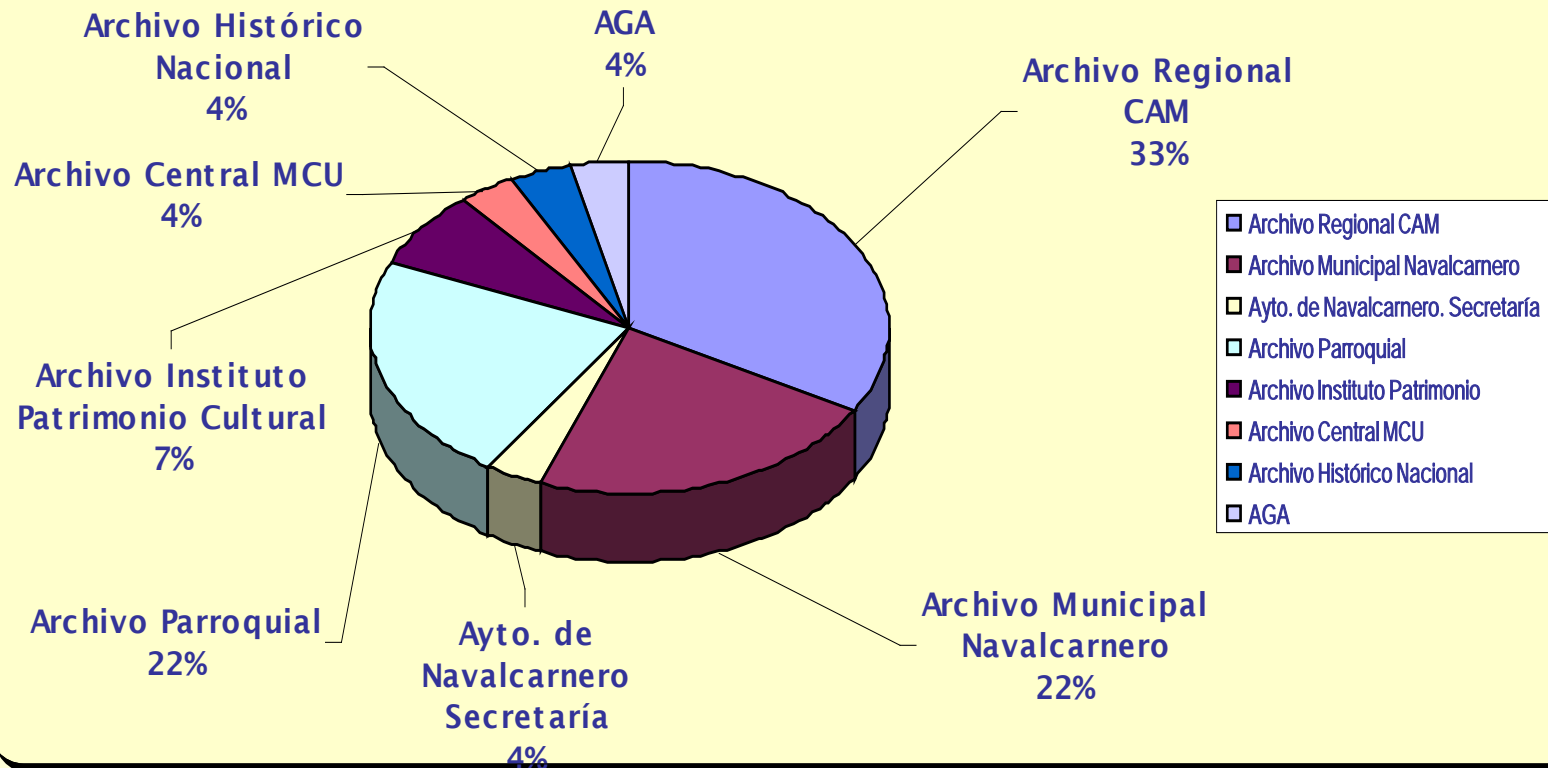

Iglesia Parroquial de Nuestra Señora de la Asunción